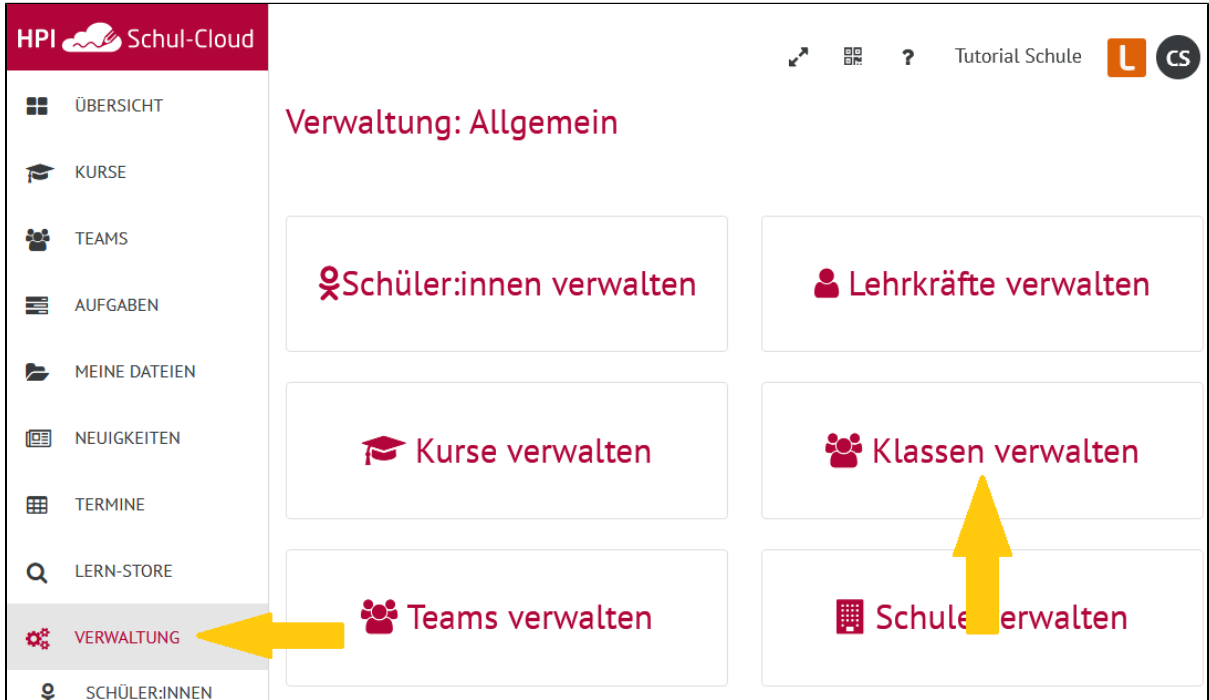

Klassen in neues Schuljahr versetzen

Zum Schuljahreswechsel können angelegte Klassen von *Admins* und *Lehrkräften* ins neue Schuljahr versetzt werden.

1

Gehen Sie in den Bereich **Verwaltung**.

Es öffnet sich die Verwaltungsübersicht.

Klicken Sie nun auf **Klassen verwalten**.

2

Es öffnet sich die Klassenübersicht.

Um eine Klasse nun ins nächste Schuljahr zu versetzen, klicken Sie auf

das Pfeilsymbol () der entsprechenden Klasse.

Verwaltung: Klassen